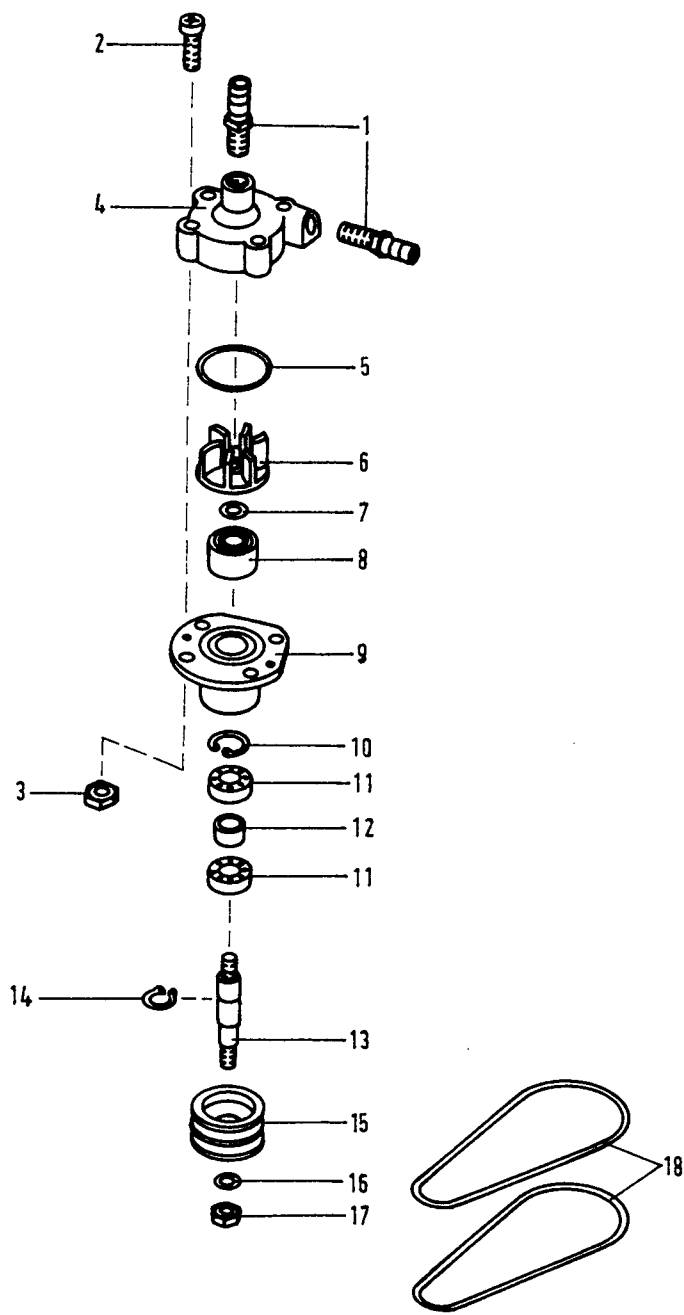

Gruppe Wasserpumpe

Pos	Stck	Teilenummer	Bezeichnung	Part
1	2	0065280	Schlauchstutzen	Fitting
2	4	0018389	Schraube M5x45	Screw M5x45
3	4	0020131	Mutter M5	Nut M5
4	1	2016413	Pumpengehäuse	Pump housing
5	1	0062205	O-Ring	O-ring
6	1	2074131	Pumpenrad	Impeller
7	1	0031425	Scheibe 8x12x0,5	Washer
8	1	0054199	Wellendichtring	Seal
9	1	2031607	Lagergehäuse	Housing
10	1	0055239	Seegerring	Seeger ring
11	2	0050176	Kugellager	Bearing
12	1	2031966	Distanzring	Spacer
13	1	2031608	Pumpenwelle	Pump shaft
14	1	0055102	Seegerring	Seeger ring
15	1	2015229	Riemenscheibe	Belt drive
16	1	0034115	Scheibe	Washer
17	1	0024108	Mutter selbssichernd M8	Self locking nut M8
18	2	0057216	Riemen	V-belt