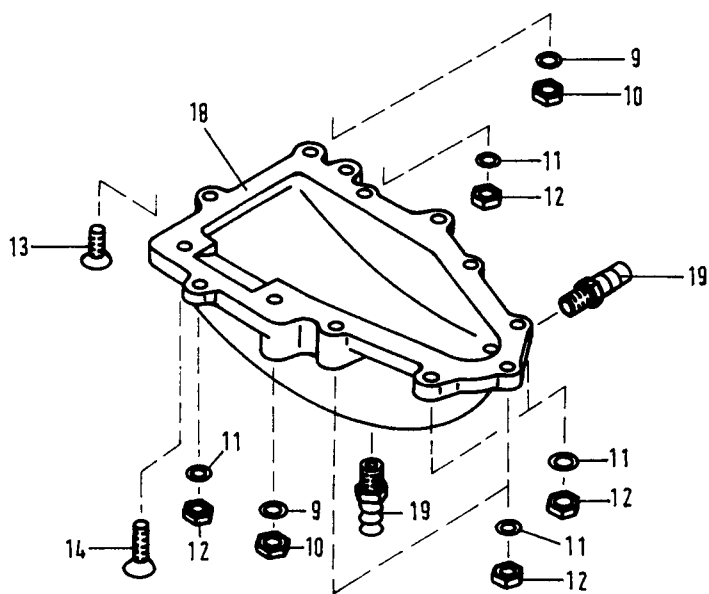

Gruppe Wasserpumpe

Pos	Stck	Teilenummer	Bezeichnung	Part
1	2	0065280	Schlauchstutzen	Fitting
2	4	0018389	Schraube M5x45	Screw M5x45
3	4	0020131	Mutter M5	Nut M5
4	1	2016413	Pumpengehäuse	Pump housing
5	1	0062205	O-Ring	O-ring
6	1	2074131	Pumpenrad	Impeller
7	1	0031425	Scheibe 8x12x0,5	Washer
8	1	0054199	Wellendichtring	Seal
9	1	2031607	Lagergehäuse	Housing
10	1	0055239	Seegerring	Seeger ring
11	2	0050176	Kugellager	Bearing
12	1	2031966	Distanzring	Spacer
13	1	2031608	Pumpenwelle	Pump shaft
14	1	0055102	Seegerring	Seeger ring
15	1	2015229	Riemenscheibe	Belt drive
16	1	0034115	Scheibe	Washer
17	1	0024108	Mutter selbssichernd M8	Self locking nut M8
18	2	0057216	Riemen	V-belt