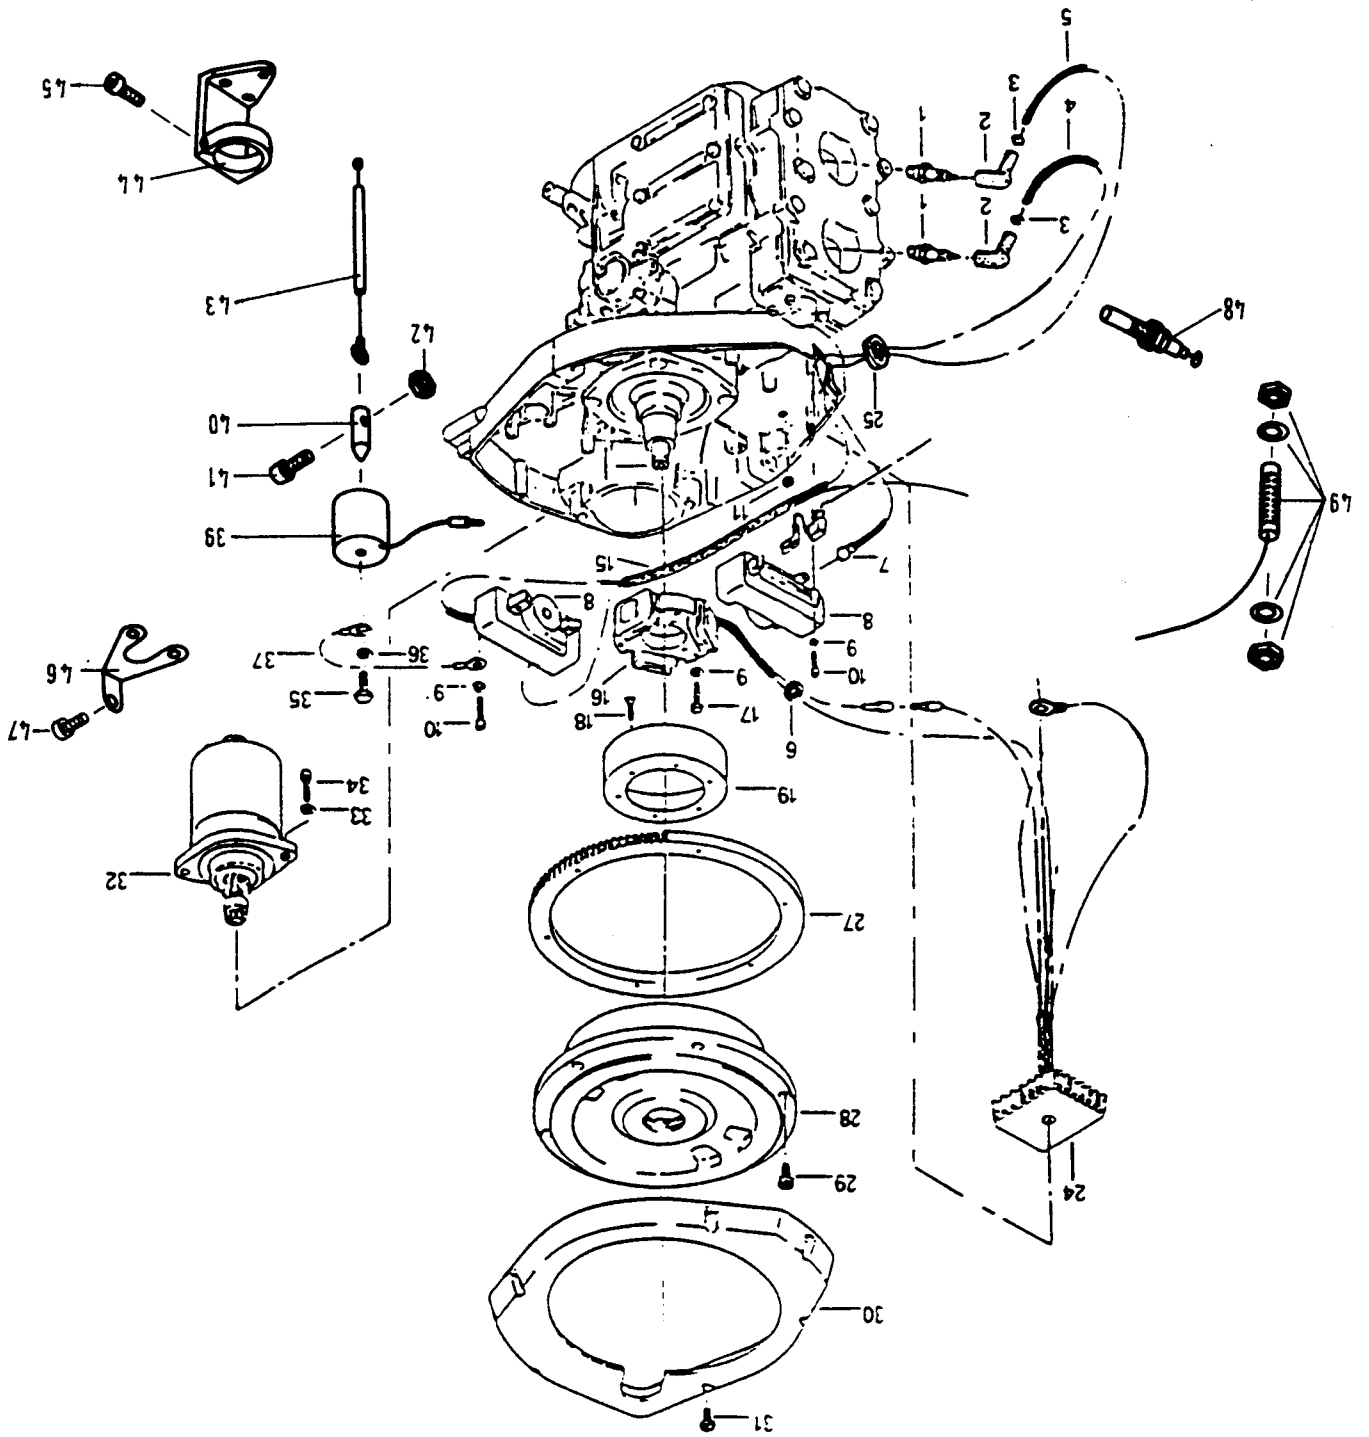

Gruppe Auspuff und Platte

Pos	Stck	Teilenummer	Bezeichnung	Part
1	1	2021237	Motorplatte	Plate
2	1	3530090	Dichtung	Gasket
3	2	0015225	Stiftschraube M8x25	Stud M8x25
4	2	0015270	Stiftschraube M8x45	Stud M8x46
5	1	0015231	Stiftschraube M8x61	Stud M8x61
7	1	0015206	Stiftschraube M6x30	Stud M6x30
8	4	0015256	Stiftschraube M6x55	Stud M6x55
9	9	0034115	Scheibe M8	Washer M8
10	9	0020208	Mutter Thermag M8	Nut Thermag M8
11	5	0034120	Scheibe M6	Washer M6
12	5	0020208	Mutter Thermag M6	Nut Thermag M6
13	1	0013274	Senkschraube M6x30	Screw M6x30
14	1	0013273	Senkschraube M8x52	Screw M8x52
15	1	2061503	Dichtung	Gasket
16	1	2016409	Krümmmer	Manifold
17	1	2061504	Dichtung	Gasket
18	1	2016411	Deckel	Cover
19	2	0065280	Schlauchstutzen	Fitting
20	1	2015230	Riemenscheibe	Belt drive
21	2	0073396	Feder	Spring
22	2	0018414	Schraube	Screw
23	1	2012885	Flansch	Flange
24	1	2061494	Dichtung	Gasket
25	1	2500336	Auspuff	Exhaust pipe
26	1	0066663	Schelle	Clamp
27	1	2500337	Dämpfer	Silencer