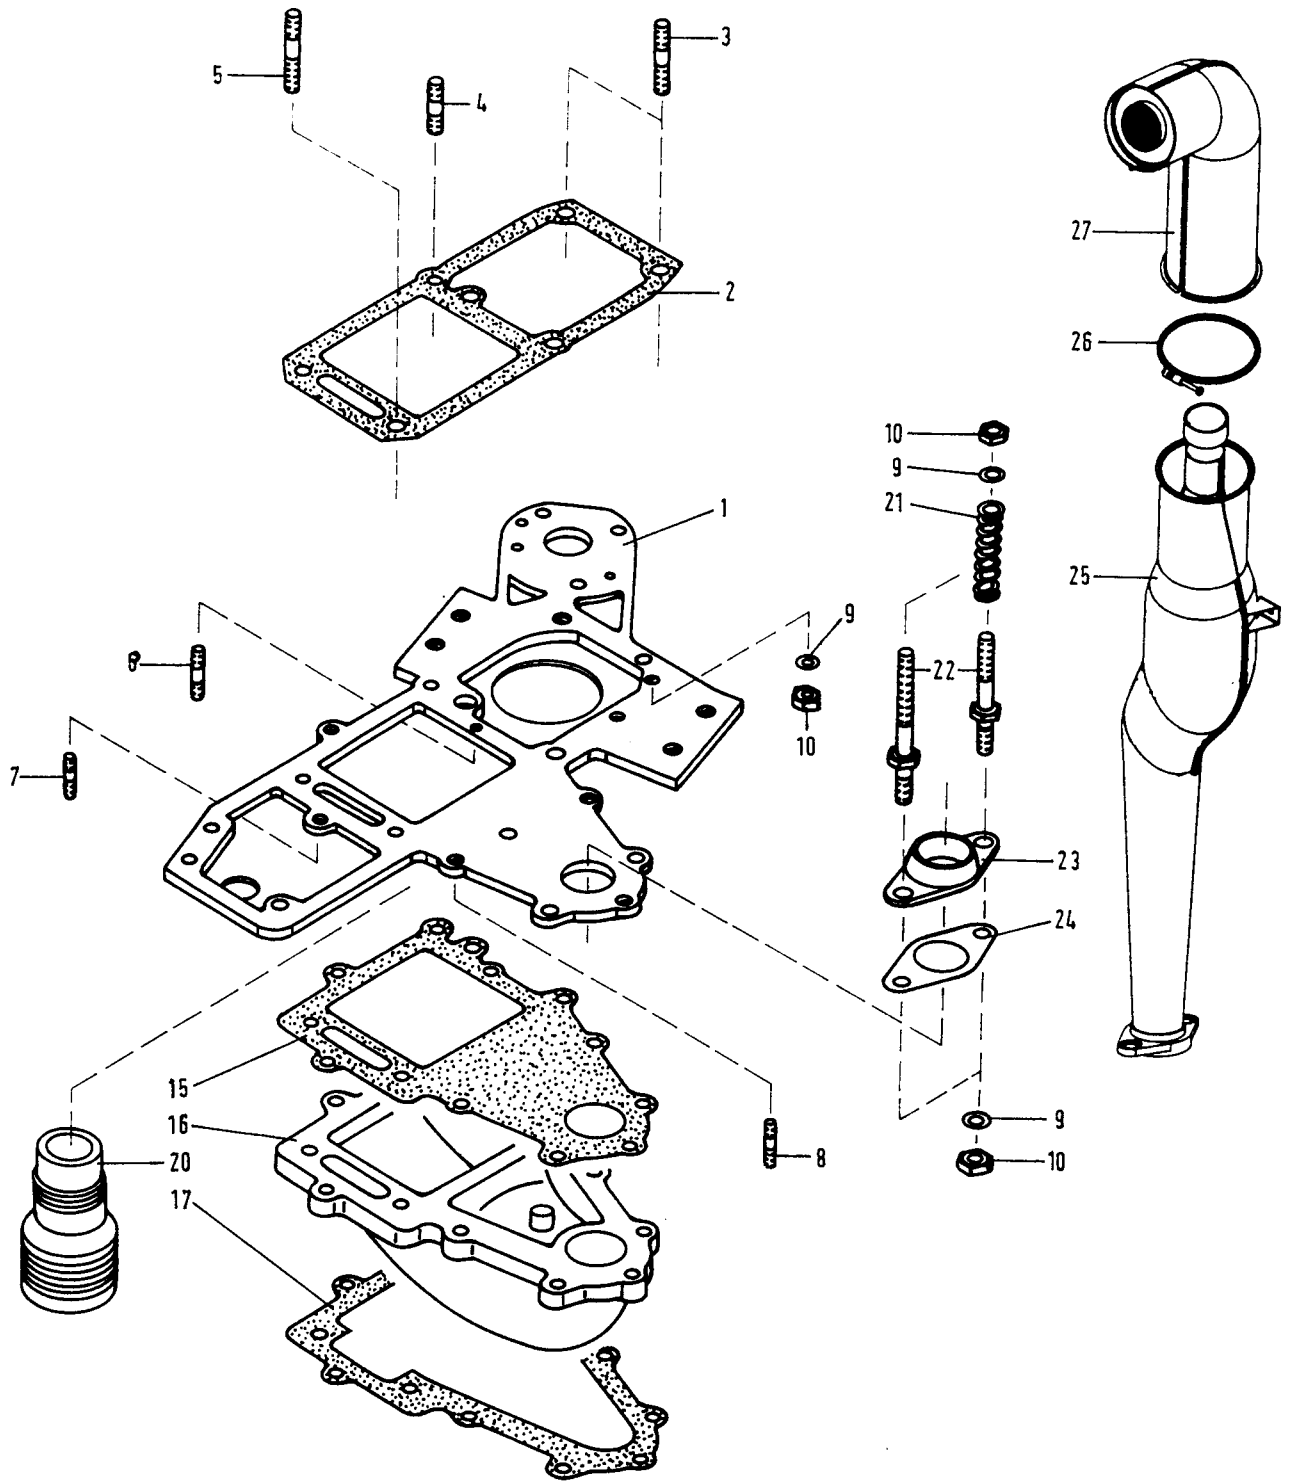

Gruppe Auspuff und Platte

Pos	Stck	Teilenummer	Bezeichnung	Part
1	1	2021237	Motorplatte	Plate
2	1	3530090	Dichtung	Gasket
3	2	0015225	Stiftschraube M8x25	Stud M8x25
4	2	0015270	Stiftschraube M8x45	Stud M8x46
5	1	0015231	Stiftschraube M8x61	Stud M8x61
7	1	0015206	Stiftschraube M6x30	Stud M6x30
8	4	0015256	Stiftschraube M6x55	Stud M6x55
9	9	0034115	Scheibe M8	Washer M8
10	9	0020208	Mutter Thermag M8	Nut Thermag M8
11	5	0034120	Scheibe M6	Washer M6
12	5	0020208	Mutter Thermag M6	Nut Thermag M6
13	1	0013274	Senkschraube M6x30	Screw M6x30
14	1	0013273	Senkschraube M8x52	Screw M8x52
15	1	2061503	Dichtung	Gasket
16	1	2016409	Krümmmer	Manifold
17	1	2061504	Dichtung	Gasket
18	1	2016411	Deckel	Cover
19	2	0065280	Schlauchstutzen	Fitting
20	1	2015230	Riemenscheibe	Belt drive
21	2	0073396	Feder	Spring
22	2	0018414	Schraube	Screw
23	1	2012885	Flansch	Flange
24	1	2061494	Dichtung	Gasket
25	1	2500336	Auspuff	Exhaust pipe
26	1	0066663	Schelle	Clamp
27	1	2500337	Dämpfer	Silencer