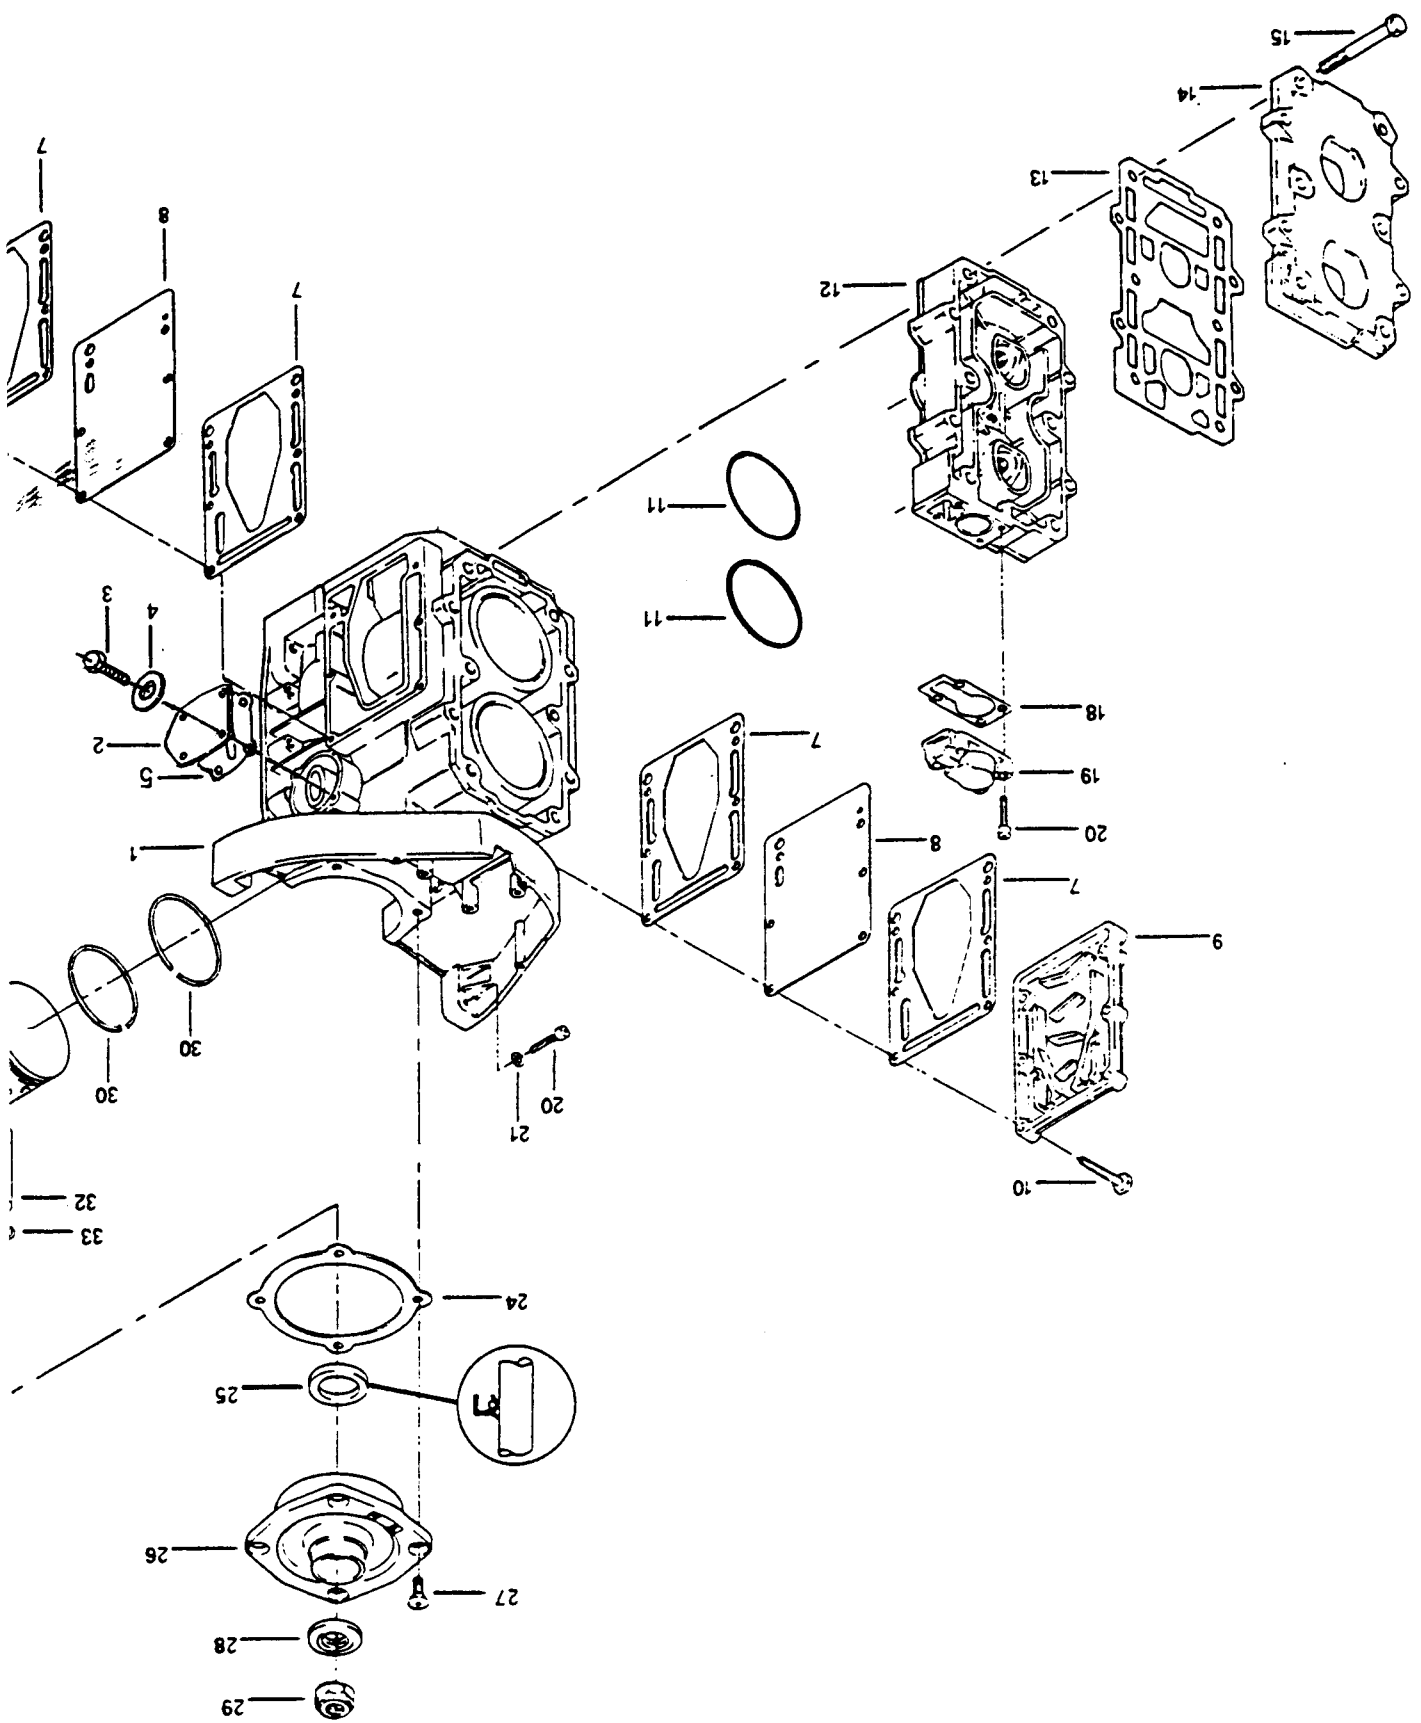

Gruppe Zündung und Elektrik

Pos.	Stck.	Teilenummer	Bezeichnung	Part
1	2	2300730	Zündkerze WSR6F200	Spark plug
2	2	8060090	Zündkerzenstecker	Spark plug cap
3	2	5590270	Feder	Spark plug spring
4	1	8560030	Hochspannungskabel Z.Seite.	Spark plug cable Ign. side
5	1	8560100	Hochspannungskabel Abtr. S.	Spark plug cable Drive side
6	1	8060150	Durchföhrtülle	Faired
7	2	8060280	Kabelschutz	Cable plug
8	2	8505060	Zündspule	Ignition coil
9	8	5525010	Scheibe 5 mm	Washer 5 mm
10	6	4015510	Schraube M5x20	Screw M5x20
11	1	5050540	Mutter selbstsichernd M5	Self locking nut M5
16	1	8580060	Stator	Generator stator
17	3	4005550	Schraube M5x25	Screw M5x25
18	3	4035510	Schraube M5x16	Screw M5x16
19	1	8580070	Rotor Generator	Generator rotor
24	1	8510040	Regler	Stabiliser
25	1	7450310	Durchföhrtülle	Faired
27	1	6010010	Starterzahnkranz	Starter gear
28	1	2000111	Polrad	Flywheel
29	6	4015540	Schraube M6x16	Screw M6x16
30	1	8070550	Abdeckung	Cover
31	6	4040040	Schraube M5x16	Screw M5x16
32	1	8520030	Anlasser	Starter motor
33	2	5520020	Scheibe M8	Washer M8
34	2	4015580	Schraube M8x25	Screw M8x25
39	1	8575010	Elektromagnet	Magnet
40	1	8575020	Kolben	Piston
41	1	0010574	Schraube M4x20	Screw M4x20
42	1	0020178	Mutter M4	Nut M4
43	1	2800554	Bowdenzug	Bowdencable
44	1	2016423	Magnethalter	Magnet holder
45	1	0010123	Schraube M6x16	Screw M6x16
46	1	2043361	Abstützung	Support
47	1	0018334	Schraube M5x10	Screw M5x10
48	1	2800350	Temperaturgeber	Sensor temperature
49	1	2800349	Drehzahlgeber	Sensor rotation